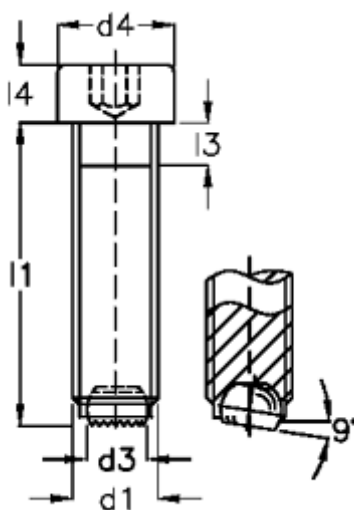

Varenummer: 20927679C
Beskrivelse: E+G Kuglespændeskruer
GN 606-M12-30-VR

Mål

$d1$	= M12
$d2$	= 8.0
$d3$	= 7.2
$d4$	= 18
Indvendig sekskant	= 10.0
$l1$	= 30
$l3$	= 5.0
$l4$	= 12